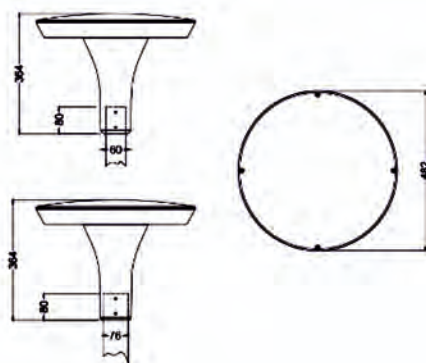

СВЕТИЛЬНИК SKY 3

Мощность, Вт	Цветовая температура, К	Световой поток, Лм	Степень защиты	На трубу диаметром, мм	RAL
30	2700-6500K	3000-4200	Ip66	60 мм	7035, 7024
50	2700-6500K	5000-7000			
60	2700-6500K	6000-8400			
70	2700-6500K	7000-9800			
90	2700-6500K	9000-12600			
100	2700-6500K	10000-14000