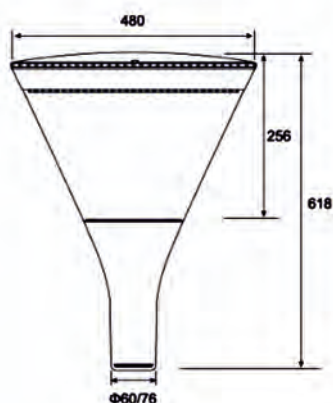

Корпус: алюминиевый корпус, отлитый под высоким давлением, внешнее электростатическое порошковое напыление, термостойкая прокладка из силиконовой резины толщиной 5 мм, рассеиватель ПК, винт из нержавеющей стали, превосходное управление ослепляющим светом. Цвет корпуса: светло-серый, темно-серый, черный (или др.).

Модель светодиода: мощный светодиод на печатной плате с металлическим сердечником.

СВЕТИЛЬНИК SKY 2

Мощность, Вт	Цветовая температура, К	Световой поток, Лм	Степень защиты	На трубу диаметром, мм	RAL
30	2700-6500K	4200	Ip66	60-76 мм	7035, 7024
50	2700-6500K	7000			
60	2700-6500K	8400			
70	2700-6500K	9800			
90	2700-6500K	12600			
100	2700-6500K	14000			

СВЕТИЛЬНИК SKY 3

Мощность, Вт	Цветовая температура, К	Световой поток, Лм	Степень защиты	На трубу диаметром, мм	RAL
30	2700-6500K	3000-4200	Ip66	60 мм	7035, 7024
50	2700-6500K	5000-7000			
60	2700-6500K	6000-8400			
70	2700-6500K	7000-9800			
90	2700-6500K	9000-12600			
100	2700-6500K	10000-14000			