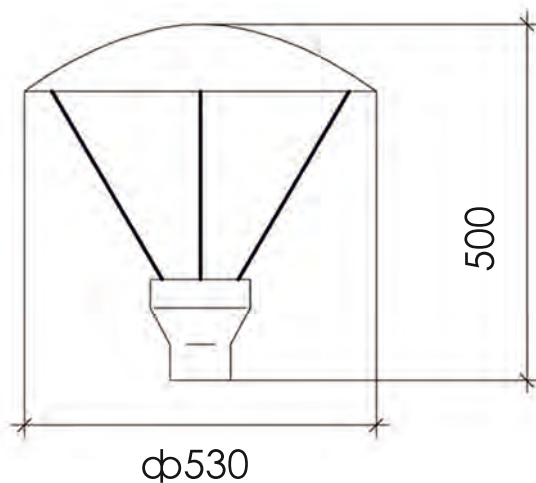

СВЕТИЛЬНИКИ
Светильник ДТУ-01-Е27-Гауда

НАЗНАЧЕНИЕ

Декоративный светильник для освещения территорий города (улиц, парков, скверов, площадей).

ПРЕИМУЩЕСТВА

- Классический дизайн корпуса с хорошим коэффициентом светопропускания
- Рассеиватель изготовлен из светостабилизированного ПММА.
- Высокая защита от попадания влаги и пыли (IP54) внутрь корпуса.
- Универсальное устройство под светодиодные лампы/модули.

КОНСТРУКЦИЯ

Корпус держателя изготовлен из поликарбоната. Рассеиватель - светотехнический полиметилметакрилат к ультрафиолетовому излучению. Цвет - прозрачный.

УСТАНОВКА, ОБСЛУЖИВАНИЕ

Устанавливается на опору диаметром $\phi 60$ мм и фиксируется болтами.

Для замены лампы необходимо открутить рассеиватель

Тип лампы	LED	LED	LED
Мощность лампы, Вт	30	40	50
Световой поток, Лм	3000	4000	5000
Цветовая температура, К	4000/6000	4000/6000	4000/6000

Светильник в соответствии с заявкой заказчика комплектуется светодиодной лампой или светодиодным модулем заданной мощности с необходимым световым потоком.