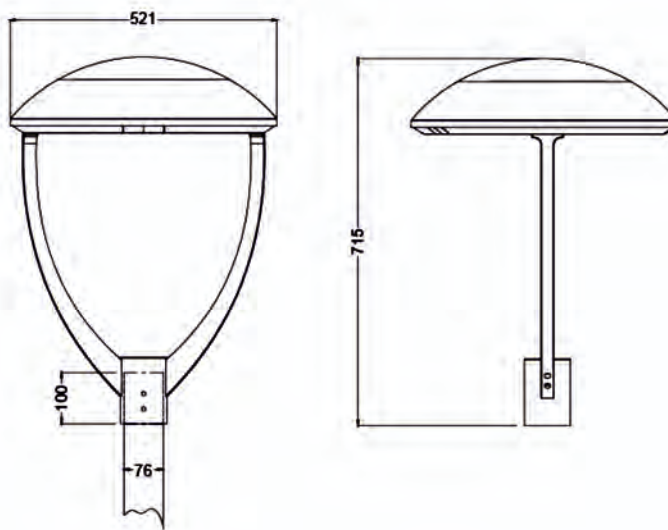

СВЕТИЛЬНИКИ СВЕТОДИОДНЫЕ САДОВО - ПАРКОВЫЕ
СВЕТИЛЬНИК SKY 4

Мощность, Вт	Цветовая температура, К	Световой поток, Лм	Степень защиты	На трубу диаметром, мм	RAL
50	2700-6500K	7000	Ip66	60мм	7035, 7024
90	2700-6500K	12600			

СВЕТИЛЬНИК STON B

Мощность, Вт	Цветовая температура, К	Световой поток, Лм	Степень защиты	На трубу диаметром, мм
30	4200	2700-6500K	Ip66	76 мм
50	7000			
80	11200			
100	14000			
120	16800			
150	21000			