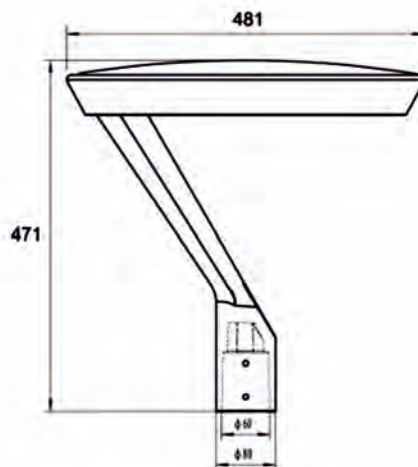

СВЕТИЛЬНИКИ СВЕТОДИОДНЫЕ САДОВО - ПАРКОВЫЕ
СВЕТИЛЬНИК SKY 4

Мощность, Вт	Цветовая температура, К	Световой поток, Лм	Степень защиты	На трубу диаметром, мм	RAL
50	2700-6500K	7000	Ip66	60мм	7035, 7024
90	2700-6500K	12600			

СВЕТИЛЬНИК STON B

Мощность, Вт	Цветовая температура, К	Световой поток, Лм	Степень защиты	На трубу диаметром, мм
30	4200	2700-6500K	Ip66	76 мм
50	7000			
80	11200			
100	14000			
120	16800			
150	21000			