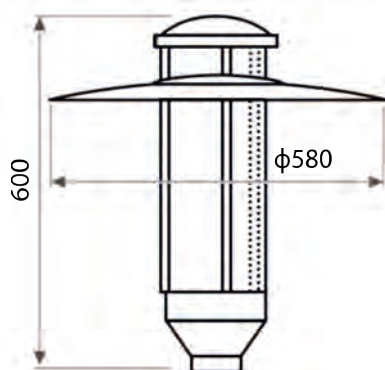

Светильник ДТУ-01-Е27-Рокфор

НАЗНАЧЕНИЕ

Декоративный светильник для освещения территорий города (улиц, парков, скверов, площадей).

ПРЕИМУЩЕСТВА

- Классический дизайн корпуса с хорошим коэффициентом светопропускания
- Рассеиватель изготовлен из светостабилизированного ПММА.
- Высокая защита от попадания влаги и пыли (IP54) внутрь корпуса.
- Универсальное устройство под светодиодные лампы/модули.

КОНСТРУКЦИЯ

Корпус держателя изготовлен из поликарбоната. Рассеиватель - светотехнический полиметилметакрилат к ультрафиолетовому излучению. Цвет - прозрачный.

УСТАНОВКА, ОБСЛУЖИВАНИЕ

Устанавливается на опору диаметром $\phi 60$ мм и фиксируется болтами. Для замены лампы необходимо открутить рассеиватель

Тип лампы	LED	LED	LED
Мощность лампы, Вт	30	40	50
Световой поток, Лм	3000	4000	5000
Цветовая температура, К	4000/6000	4000/6000	4000/6000

Светильник в соответствии с заявкой заказчика комплектуется светодиодной лампой или светодиодным модулем заданной мощности с необходимым световым потоком.