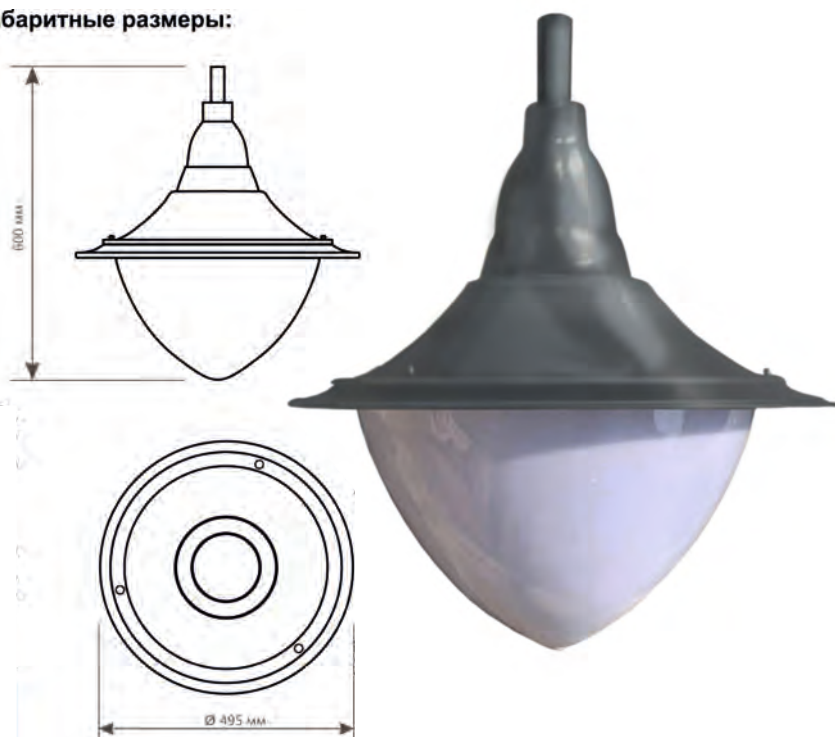

**Светильник ДТУ-01-Е27-Таледжио**

Светильник в соответствии с заявкой заказчика комплектуется светодиодной лампой или светодиодным модулем заданной мощности с необходимым световым потоком.

Габаритные размеры:

Модель светильника	ДТУ-01-Е27-Таледжио
Мощность, Вт	10-60
Тип лампы	светодиодная, цоколь E27
Материал корпуса	алюминий
Цвет корпуса	RAL 7016
Тип КСС	С-синусная
Напряжение питания, В	176-264
Степень защиты	Ip54
Климатическое исполнение	УХЛ1
Габаритные размеры, мм	600 х 495 (включая подвесную часть)
Способ крепления	торшерный
На трубу диаметром, мм	до 60
Масса, кг	3
Диапазон рабочих температур, °С	от -30 до +40
Кoeffициент мощности	0,96